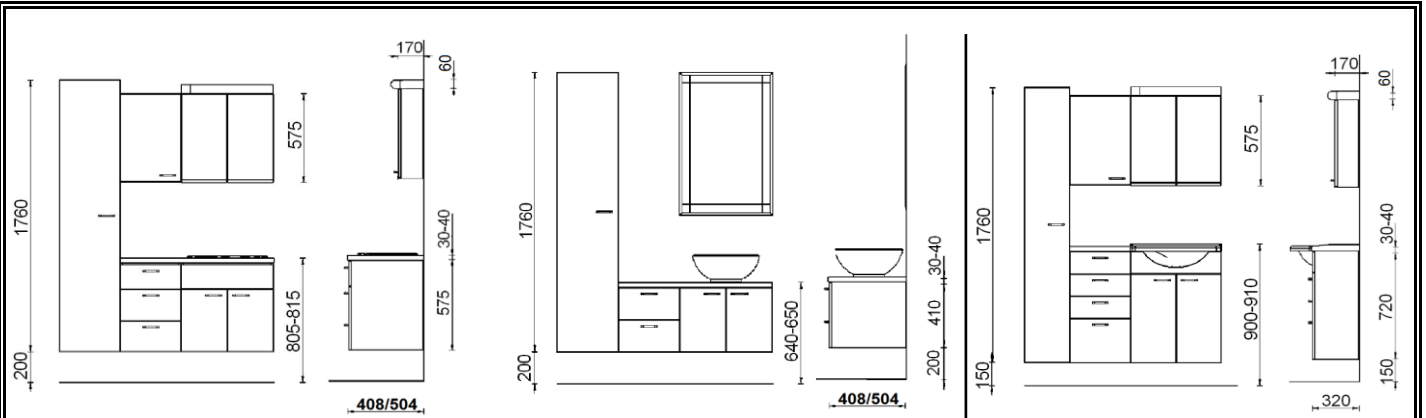

# TOPI-KYLPUHUONEKALUSTEIDEN MITOITUS

1

400mm ja 500mm syviä kylpyhuonekalusteita saa valkoisella ja harmaalla rungolla.

320mm syviä kylpyhuonekalusteita saa vain valkoisella rungolla.

Valkoisten runkojen päätylevyt on valmistettu **kosteudenkestävästä laminaattipintaisesta lastulevystä (P5/E1)** ja vaakalevyt melamiinipintaisesta kosteudenkestävästä lastulevystä (P3/E1).